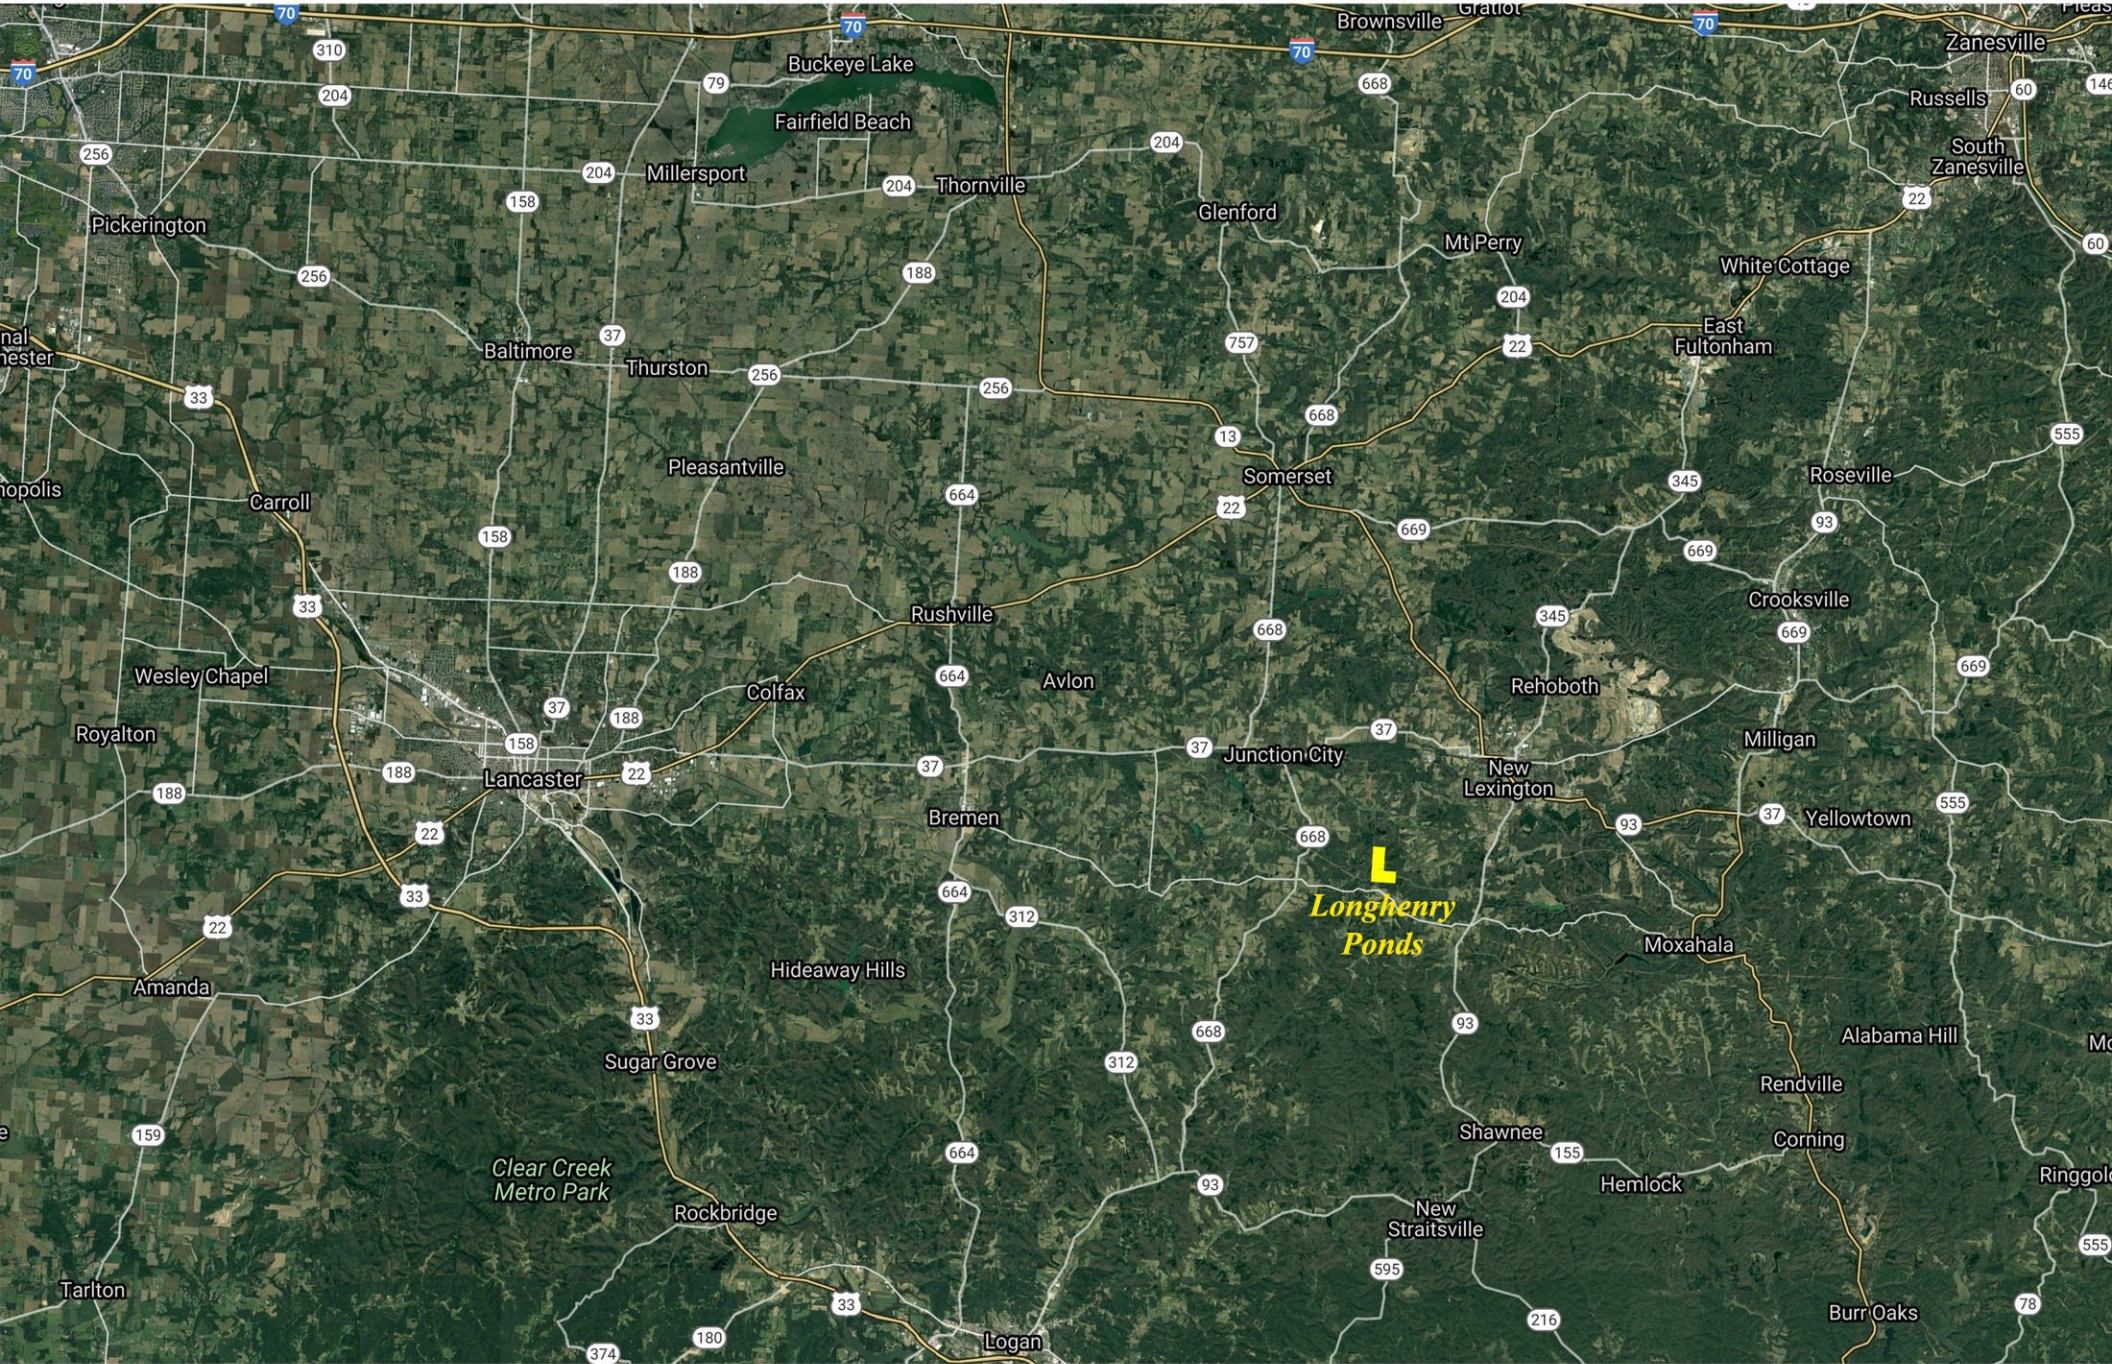

Longhenry Ponds

1-800-213-8365 www.Countrytyme.com